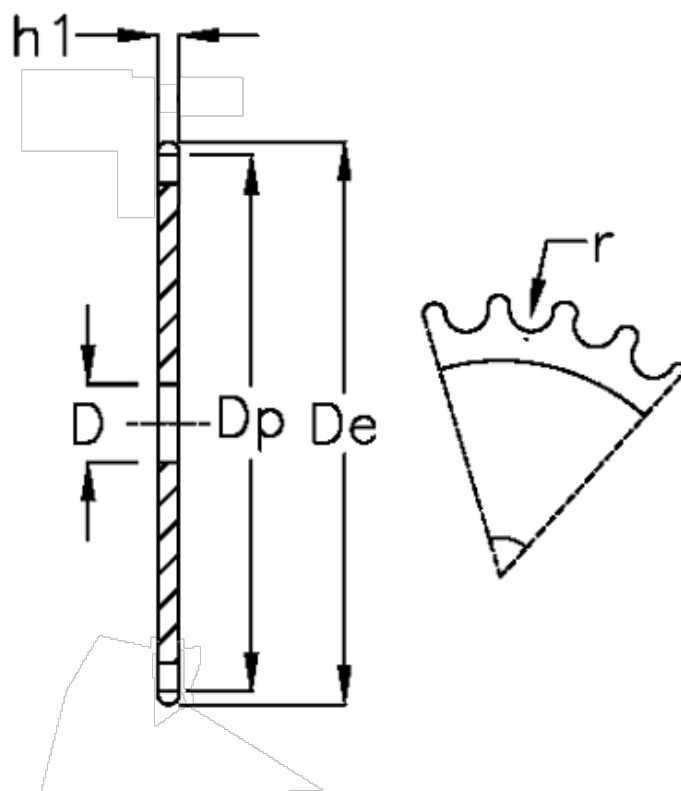

Varenummer: 616021008048
Beskrivelse: Pladehjul 16 B-1 Z=48 simplex

Mål

Antal tænder	= 48
C	= 3
D	= 25
De	= 401.3
Dp	= 388.36
For kædebetegnelse	= 16 B-1
For kæde størrelse	= 1 tomme x 17,02 mm
h1	= 16.2

r = 15.88